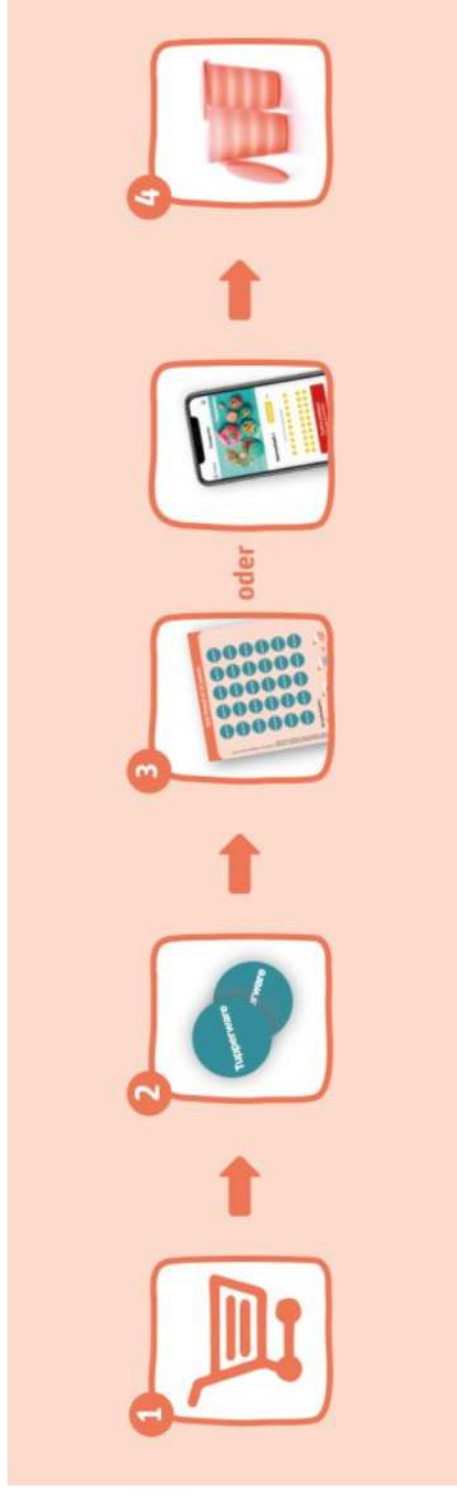

So funktioniert's

1. Bei jedem REWE Einkauf erhältst du bis zum 18.09.2021 je 5 € Einkaufswert einen REWE Treuepunkt.
2. Schon für 30 REWE Treuepunkte (PAYBACK Kunden benötigen nur 20 REWE Treuepunkte) kannst du die exklusiven Prämien von Tupperware zum attraktiven Treuepreis erwerben.
3. Löse deine Treuepunkte bis zum 02.10.2021 in deinem REWE Markt oder beim REWE Lieferservice ein. **Zu den Prämien.**

**Jetzt Sammelheft herunterladen und ausdrucken
oder einfach im REWE Markt mitnehmen.**