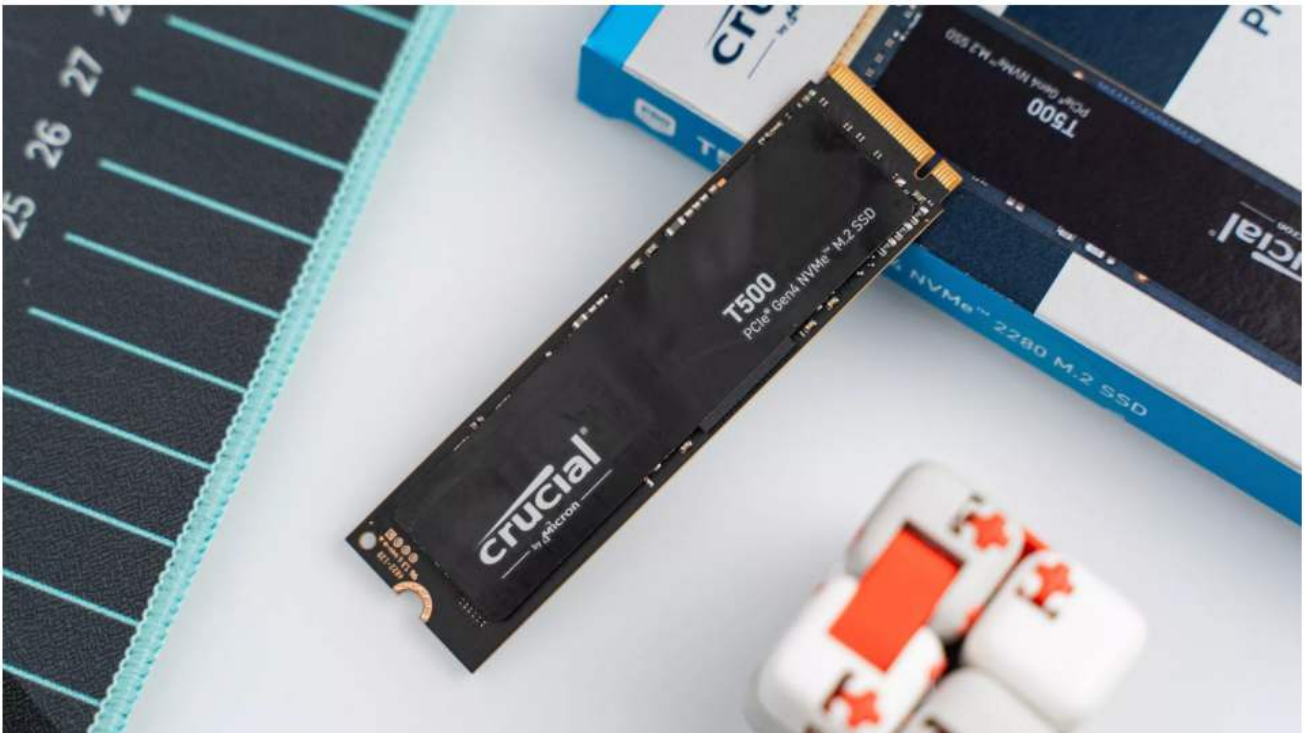

bis zu **30% RABATT**

JETZT SUPERCÖOLE PREISE SICHERN

JETZT SPAREN!

Anzeige (1)

Tags: [#Adventskalender](#) 99+ [#Aktionen](#) 99+ [#Crucial](#) 33 [#Gewinnspiele](#) 99+ [#Speicher](#) 5

Das zweite Türchen des XXL-Adventskalenders 2023 von Allround-PC öffnet sich. Wir verlosen zwei flotte SSDs von Crucial, darunter die X9 Pro für den mobilen Einsatz. Daneben gibt es eine T500 für euren Rechner zu gewinnen. Wie ihr mitmachen könnt, erfahrt ihr in diesem Beitrag.

Bei der Crucial T500 handelt es sich um eine flotte M.2 SSD für euren Rechner. Der Hersteller verbaut hier einen **Phison PS5023-E25** Controller, bei dem es sich um einen PCIe 4.0-basierten Chip handelt. Dazu gibt es 232-Layer 3D TLC NAND-Chips mit einer Gesamtkapazität von 2 TB. Beim Schreiben erreicht das Laufwerk eine Geschwindigkeit von 7.000 MB/s, während beim Lesen ganze 7.400 MB/s erzielt werden. Die [T500 \(Test\)](#) überzeugt vor allem durch eine gute Leistung und durch eine moderne Technik samt DRAM-Cache.

Die Version der Crucial T500 ohne Kühler.

Crucial X9 Pro: Kompakte SSD für unterwegs

Daneben gibt es mit der Crucial X9 Pro eine externe SSD für den mobilen Einsatz zu gewinnen. Die SSD nutzt TLC-NAND mit 176 Layern und bietet trotz des kompakten Formates (**65 × 50 × 10 Millimeter**) eine Speicherkapazität von 2 TB. Angeschlossen wird der Speicher über einen USB 3.2 Gen 2 Typ-C Anschluss mit 10 Gbit/s, wobei maximal eine Lese- und Schreibgeschwindigkeit von 1.050 MB/s erreicht wird. Das Alu-Gehäuse ist zudem gemäß IP55 vor Spritzwasser und Staub geschützt.

Crucial X9 Pro Externe SSD

- externe SSD mit 65 × 50 × 10 Millimeter
- TLC-NAND mit 176 Layern von Micron
- 1050 MB/s (Lesen/ Schreiben)
- USB 3.2 Gen 2 Typ-C

amazon

[Crucial X9 Pro SSD kaufen*](#)[Mehr Details](#)