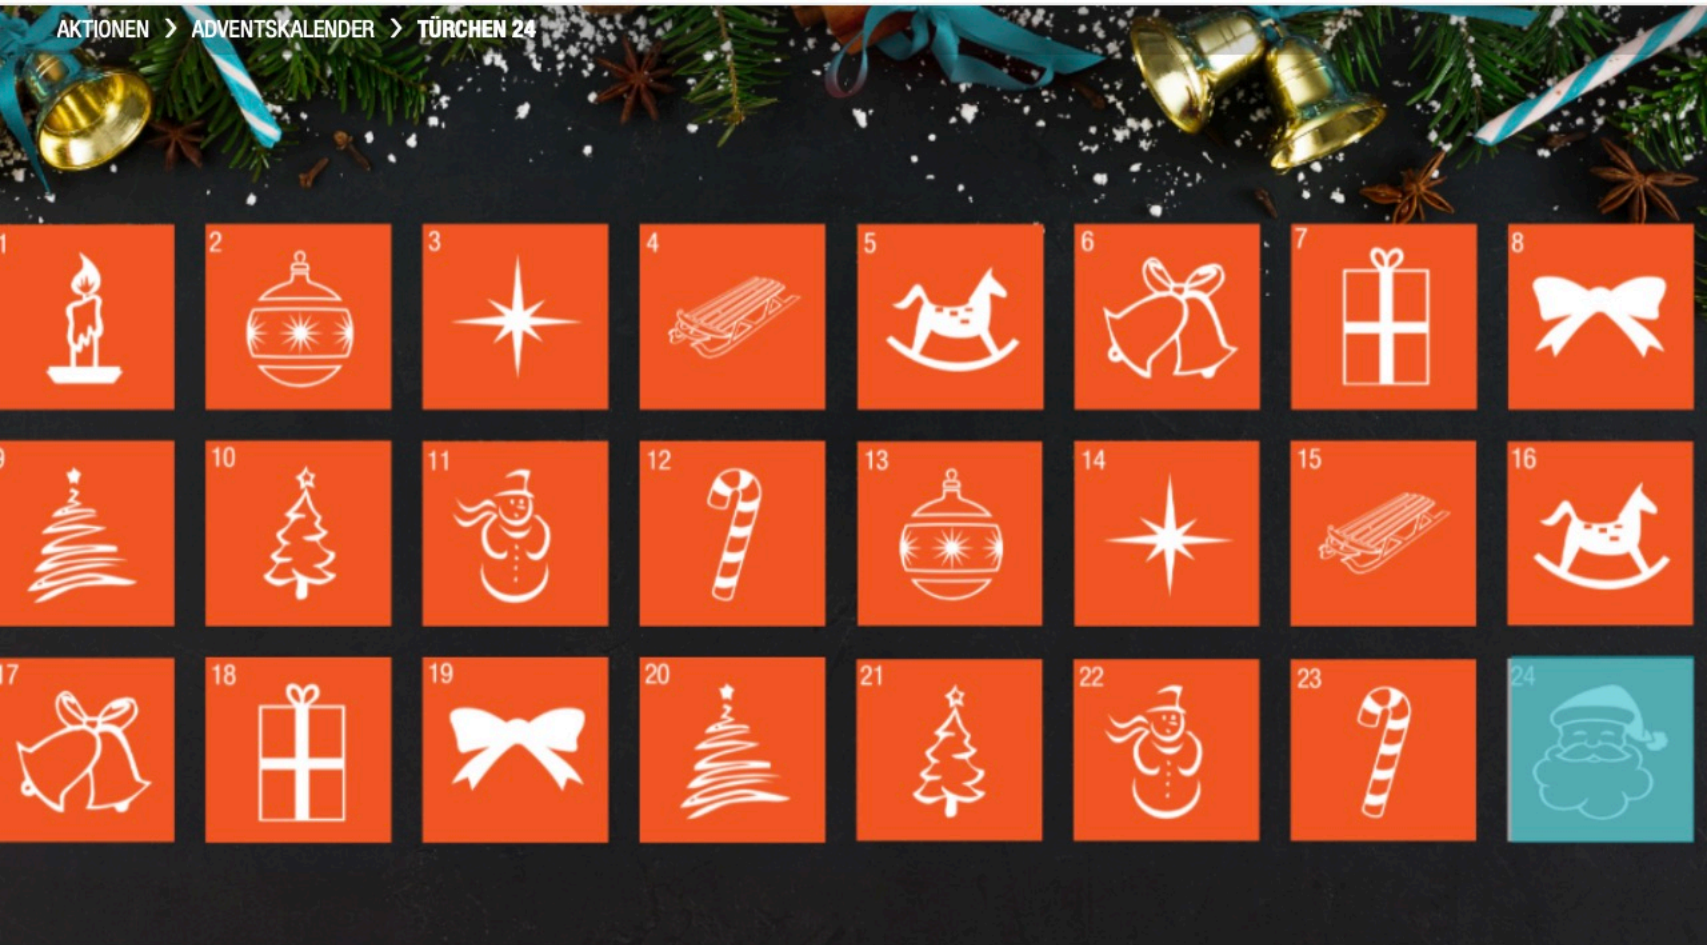

Jetzt öffnen >

23

Türchen 23

Praktische Ratschläge für eine gelungene und stressfreie Feier mit Deinen Liebsten erwarten Dich – ein unverzichtbarer Begleiter für die Festtagsvorbereitung. Öffne das vorletzte Türchen und hol Dir nützliche Tipps für Heiligabend!

Jetzt öffnen >

24

Türchen 24

Let it mow! Ein gepflegter Rasen vom Sofa aus muss kein Traum sein. Du bist neugierig geworden, wie das möglich ist? Dann mache mit und finde heraus, welcher Gartenhelfer sich hinter dem letzten Türchen befindet!

Jetzt öffnen >

[Zu den Teilnahmebedingungen](#)

Hinter Türchen 24 verbirgt sich heute ein GARDENA Mähroboter smart SILENO life 1000m²!

Der smarte Mähroboter für Gärten bis zu 1.000 m²

GARDENA Adventskalender / Türchen 24 / Let it mow! ❄️ ❄️ ❄️