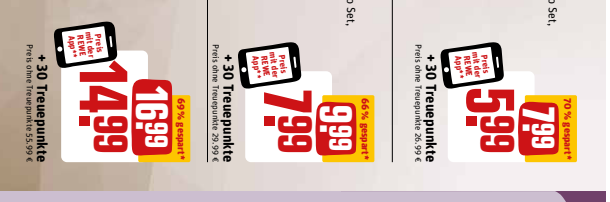

Servierbrett aus Holz

35 x 30,5 x 1,5 cm

16.99 €
69% gespart**
+ 30 Truepunkte

Preis ohne Truepunkte 55,99 €

Drucktechnisch bedingte Farbunterschiede sind nicht ganz auszuschließen. Druckfehler vorbehalten. Verkauf nur, solange der Vorrat reicht. Alle Artikel ohne Delta. Auf Truepointen entfällt das keine PAYBACK Punkte. Gültig ab 23.10.2023.

Jeder Einkauf ab 5 € punktet.

1	2	3	4	5
6	7	8	9	10
11	12	13	14	15
16	17	18	19	20
21	22	23	24	25
26	27	28	29	30

So funktioniert's:

1. Bei jedem Einkauf bei der EWE registrieren Sie sich im EWE Markt (www.ewe.de) und sammeln Truepunkte.
2. Einmal im Monat (am 1. des Monats) werden die gesammelten Truepunkte in Punkte umgewandelt.
3. Sie können Ihre Punkte im EWE Markt einlösen und sich Produkte aussuchen.
4. Ihre Punkte werden automatisch auf Ihren Truepunkte-Konto gutgeschrieben.

Teilnahmebedingungen EWE Markt bis zum 31.12.2024:

- Die EWE Markt ist ein Online-Marketplace, der ausschließlich für den Verkauf von Produkten der EWE Marken und der EWE Markenpartnern dient.
- Die Teilnahme an der EWE Markt ist kostenlos.
- Die Teilnahme an der EWE Markt ist nur für Kunden der EWE Marken und der EWE Markenpartnern möglich.
- Die Teilnahme an der EWE Markt ist nur für Kunden der EWE Marken und der EWE Markenpartnern möglich.
- Die Teilnahme an der EWE Markt ist nur für Kunden der EWE Marken und der EWE Markenpartnern möglich.

21079103-31587524

RECYCLED
FSC® C018184