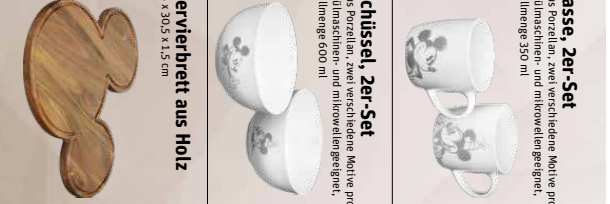

Tasse, 2er-Set

7.99 €
70% gespart**
+ 30 Truepunkte

Preis ohne Truepunkte 26,99 €

Schüssel, 2er-Set

9.99 €
65% gespart**
+ 30 Truepunkte

Preis ohne Truepunkte 29,99 €