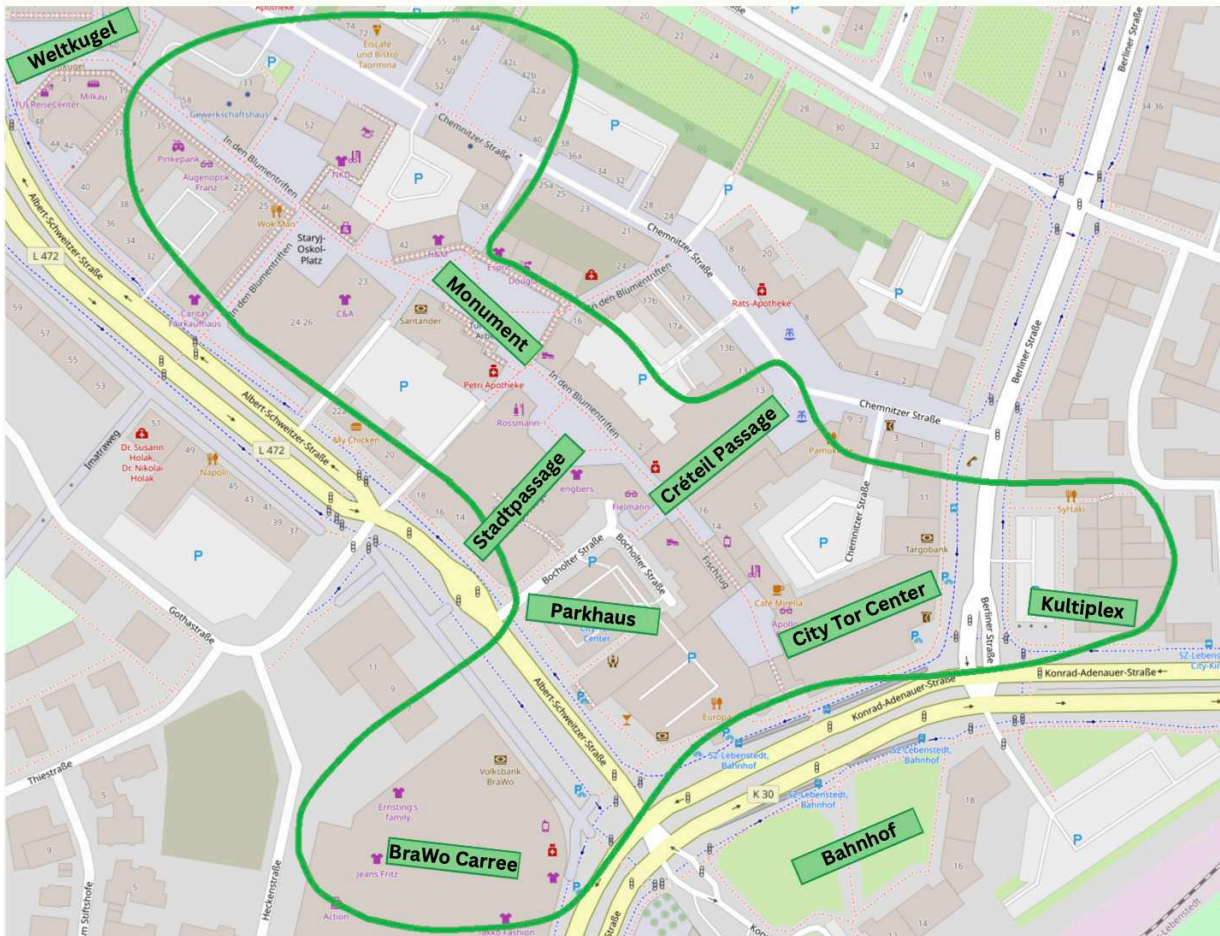

Oster-Aktion: Findest du die grünen Hasen?

Aktionsbereich
SZ-Lebenstedt