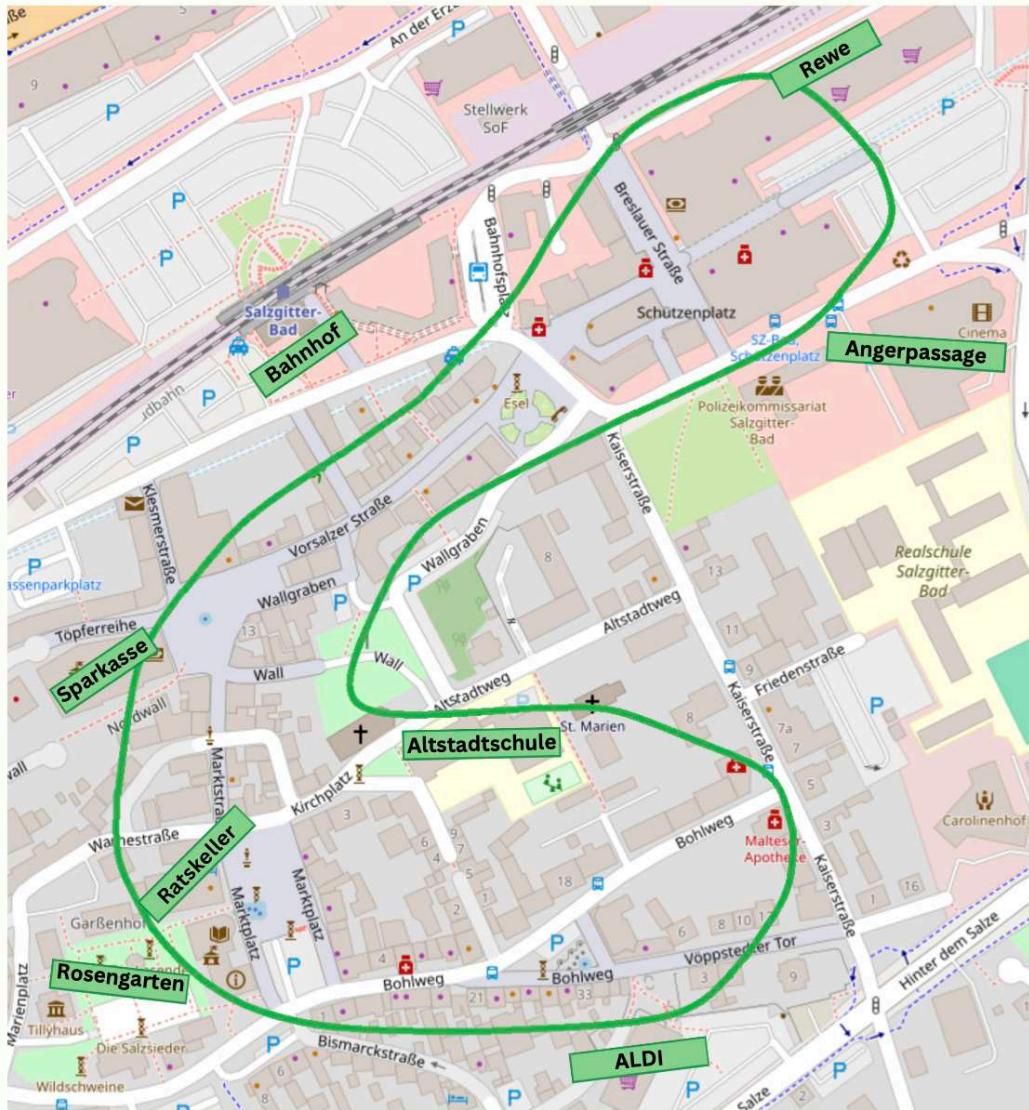

# Oster-Aktion: Findest du die grünen Hasen?

Aktionsbereich  
SZ-Bad

# Oster-Aktion: Findest du die grünen Hasen?

Kartengrundlage: © Openstreetmap-Mitwirkende, <https://openstreetmap.de/karte/>, Open Database License (ODbL). Bearbeitung WIS.

Aktionsbereich  
SZ-Lebenstedt