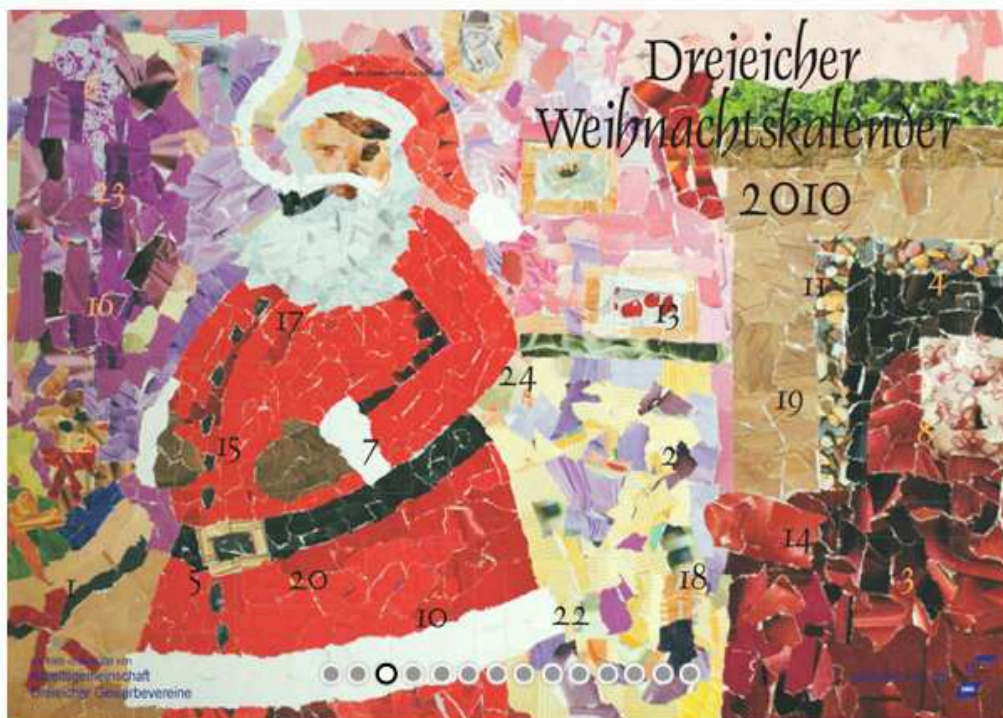

Weihnachtskalendergalerie

Nach dem Dreieicher Künstlerehepaar Jutta und Günter Tillmann und der Wiesbadener Künstlerin Helge Husmann liegt die künstlerische Gestaltung des Dreieicher Weihnachtskalenders seit 2008 in den Händen von Kindergartenkindern, Schulkindern oder Senioren in der Region Dreieich.

Beide Seiten profitieren: Der Kalender bleibt lebendig und die jeweilige Schule oder Institution kommt ins Gespräch.

Dreieicher Weihnachtskalender e.V.
Goldgrubenstraße 25
63303 Dreieich

☎ 0171 2825040
📄 Kontaktformular
✉ info@dreieicher-weihnachtskalender.de

f Finden Sie uns auf Facebook
📄 Impressum
📄 Datenschutz

Copyright © 2019 Dreieicher Weihnachtskalender e. V.

HELFEN SIE MIT!

Wir freuen uns über jede Unterstützung

[Alle Infos](#)