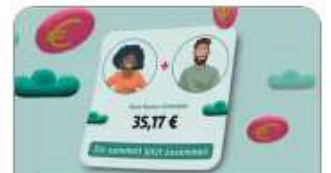

Gemeinsam sammeln

Verbinde dich mit einem REWE Bonus-Mitglied deines Haushalts und sichert euch so mit euren Einkäufen gemeinsam höhere Bonus-Booster-Coupons. Euer gemeinsames Guthaben könnt ihr flexibel untereinander aufteilen und einlösen.